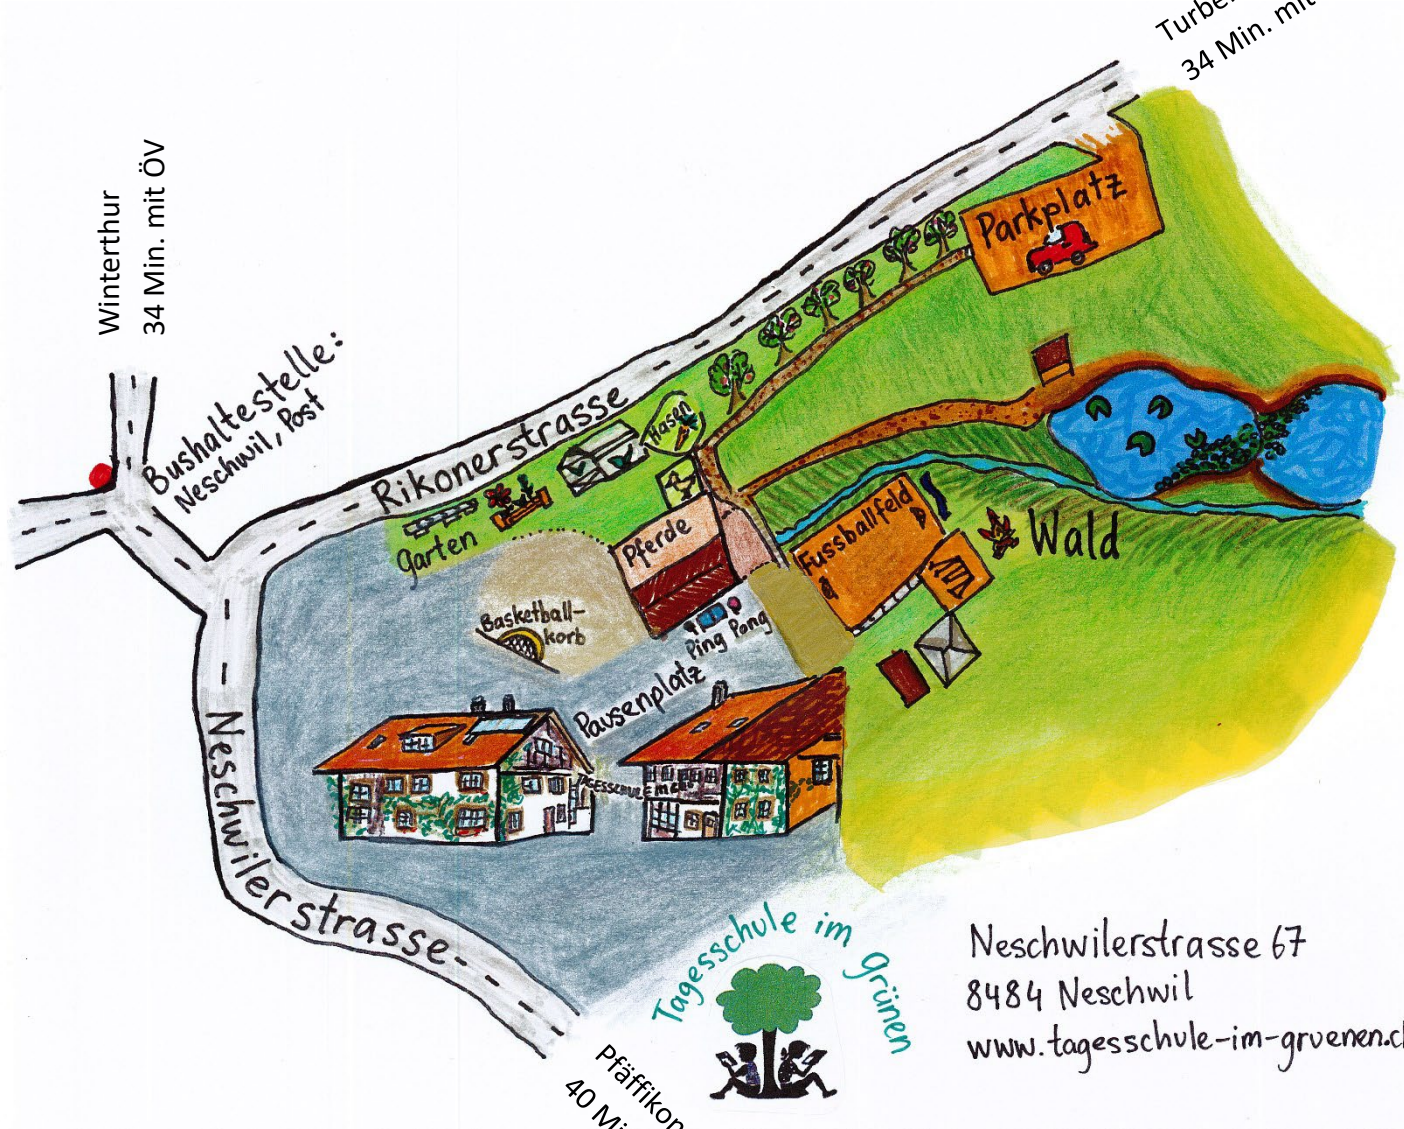

Turbenthal / Winterthur
34 Min. mit ÖV

Winterthur
34 Min. mit ÖV

Effretikon - Zürich
37 Min. mit ÖV

Bushaltestelle:
Neschwil, Post

Rikonerstrasse

Neschwilerstrasse

Pfäffikon ZH - Wetzikon
40 Min. mit ÖV

Tagesschule im Grünen

Neschwilerstrasse 67
8484 Neschwil
www.tagesschule-im-gruenen.ch